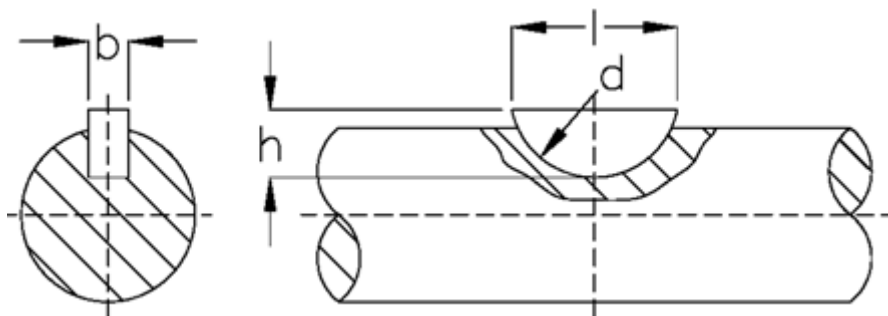

Varenummer: 09010424

Beskrivelse: KLEE Skivefeder 3x7,5 DIN 6888

Mål

$b = 3.0$

$d = 19$

$h = 7.5$

$l = 18.57$